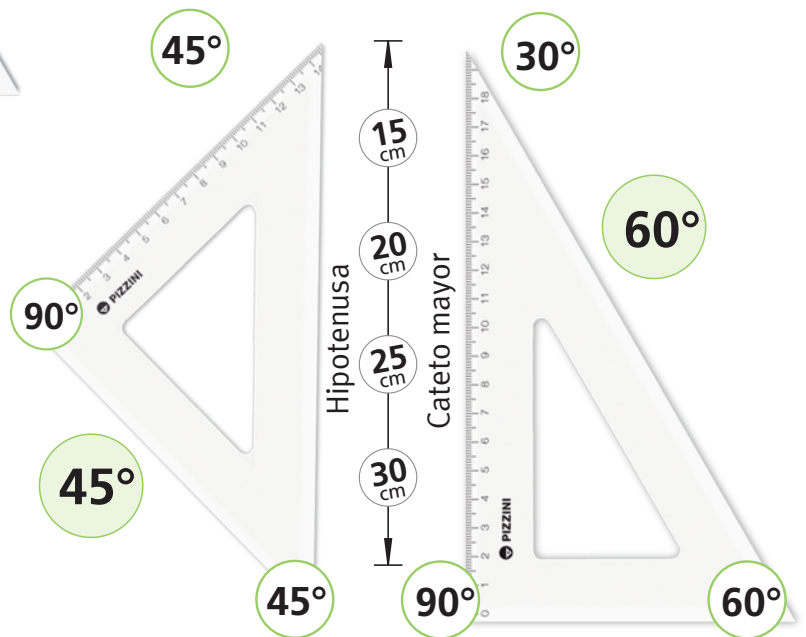

Geometría escolar

School geometry

-  >> Color cristal / Clear colour
-  >> Color verde / Green colour

> Escala inalterable.
Unchangeable scale.

> Biseles para tinta.
Ink bevels.

Reglas

Rulers

15 cm

■ 5 ■ 25

Bolsa p/colgar
P.P. Bag

> 10 u.

ART. 372220x45x10
20 cm x 45°.

■ 5 ■ 25

Bolsa p/colgar
P.P. Bag

>> Las escuadras de 45° se miden en la hipotenusa.

The 45° set squares are measured in the hypotenuse.

>> Las escuadras de 60° se miden en el cateto mayor.

The 60° set squares are measured in the longest side.