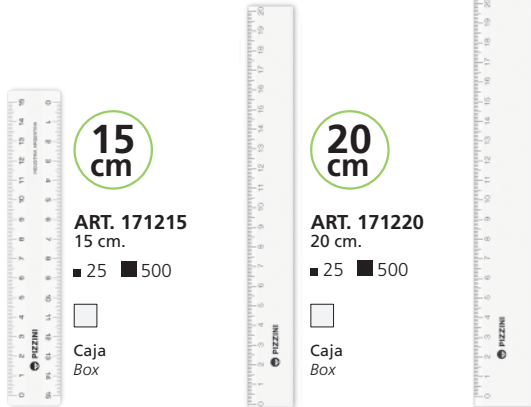

Geometría escolar

School geometry

-  >> Color cristal / Clear colour
-  >> Color verde / Green colour

> Escala inalterable.
Unchangeable scale.

> Biseles para tinta.
Ink bevels.

Reglas

Rulers

15 cm

ART. 171215
15 cm.

■ 25 ■ 500

 Caja
Box

20 cm

ART. 171220
20 cm.

■ 25 ■ 500

 Caja
Box

30 cm

ART. 171230
30 cm.

■ 25 ■ 300

 Caja
Box

> 1 u.

ART. 171215x1
15 cm.

■ 100

ART. 171220x1
20 cm.

■ 100

>> Las escuadras de 60° se miden en el cateto mayor.

The 60° set squares are measured in the longest side.