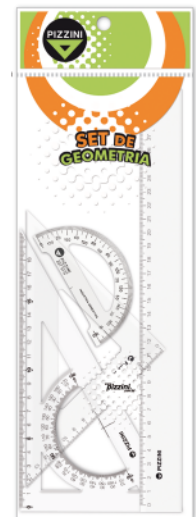

■ 10 ■ 60

ART. 4214

Regla 20 cm / Escuadra 20 cm - 60° / Transportador 10 cm - 180° / Compás metálico con estuche
20 cm ruler / 20 cm - 60° set square / 10 cm - 180° protractor / Metallic compass with case

■ 10 ■ 60

ART. 4224

Regla 20 cm / Escuadra 20 cm - 60° / Transportador 10 cm - 180° / Compás plástico con estuche
20 cm ruler / 20 cm - 60° set square / 10 cm - 180° protractor / Plastic compass with case

■ 10 ■ 60

Sets de geometría

Geometry sets

ART. 4003

Regla 15 cm / Escuadra 15 cm - 60° / Transportador 10 cm - 180°
15 cm ruler / 15 cm - 60° set square / 10 cm - 180° protractor

■ 10 ■ 60

ART. 4114

Regla 20 cm / Escuadra 20 cm - 45° / Escuadra 20 cm - 60° / Transportador 10 cm - 180°
20 cm ruler / 20 cm - 45° set square / 20 cm - 60° set square / 10 cm - 180° protractor

■ 10 ■ 60

ART. 4113

Regla 20 cm / Escuadra 20 cm - 60° / Transportador 10 cm - 180°
20 cm ruler / 20 cm - 60° set square / 10 cm - 180° protractor

■ 10 ■ 60

ART. 4130

Regla 30 cm / Escuadra 20 cm - 45° / Escuadra 20 cm - 60° / Transportador 10 cm - 180°
30 cm ruler / 20 cm - 45° set square / 20 cm - 60° set square / 10 cm - 180° protractor